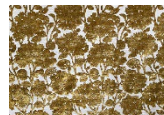

12734 - ANGÉLIQUE

Col. 12

Col. 14

Col. 32

Col. 43

Col. 63

Col. 70

Col. 72

Col. 77

Col. 92

Laize - Width - Breite - Altezza : 140 cm

Nombre de coloris : 9

Poids - Weight - Gewicht - Peso : 837 g/ml

Composition - Zusammensetzung - Composizione : 58% CV 23% CO 19% PES

Utilisation - Use - Gebrauch - Uso :